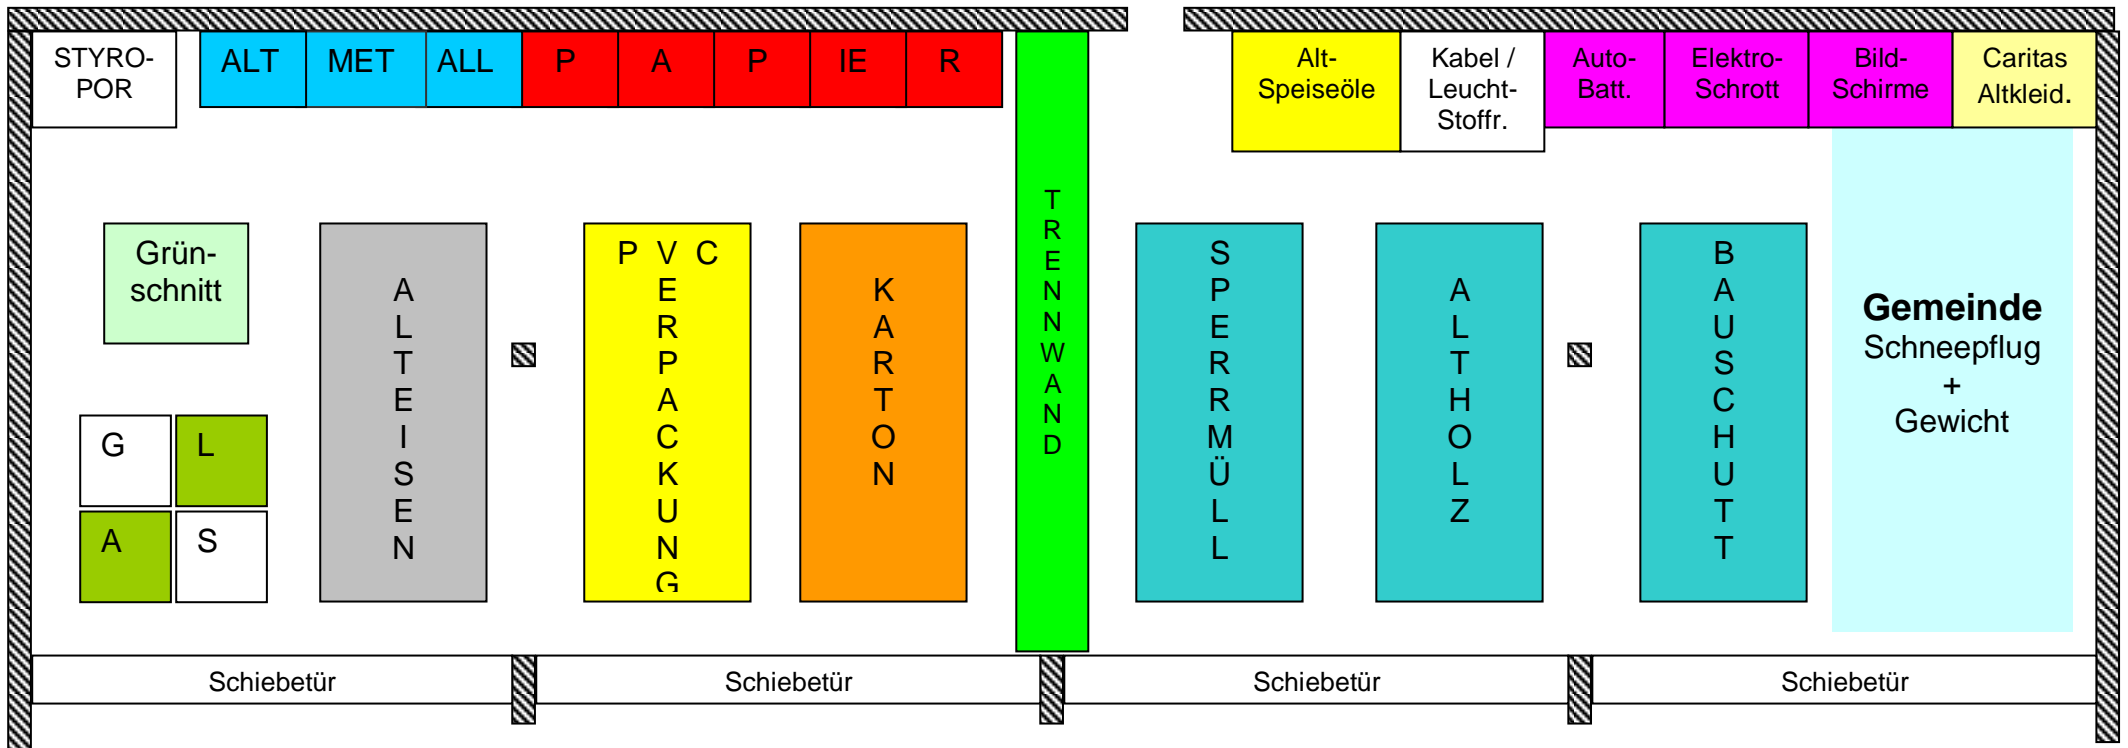

Recyclinghof Leisach Neu

Bereich für Entsorgung
Werktags von Montag bis Freitag
jeweils
von 7-17 Uhr zugänglich

Bereich für Entsorgung
1 x im Monat – jeden 1. Samstag
von 9 -11 Uhr zugänglich

Abgabemengen:
3 m³ Sperrmüll und Altholz / 2 m³ Bauschutt
pro Haushalt und Jahr