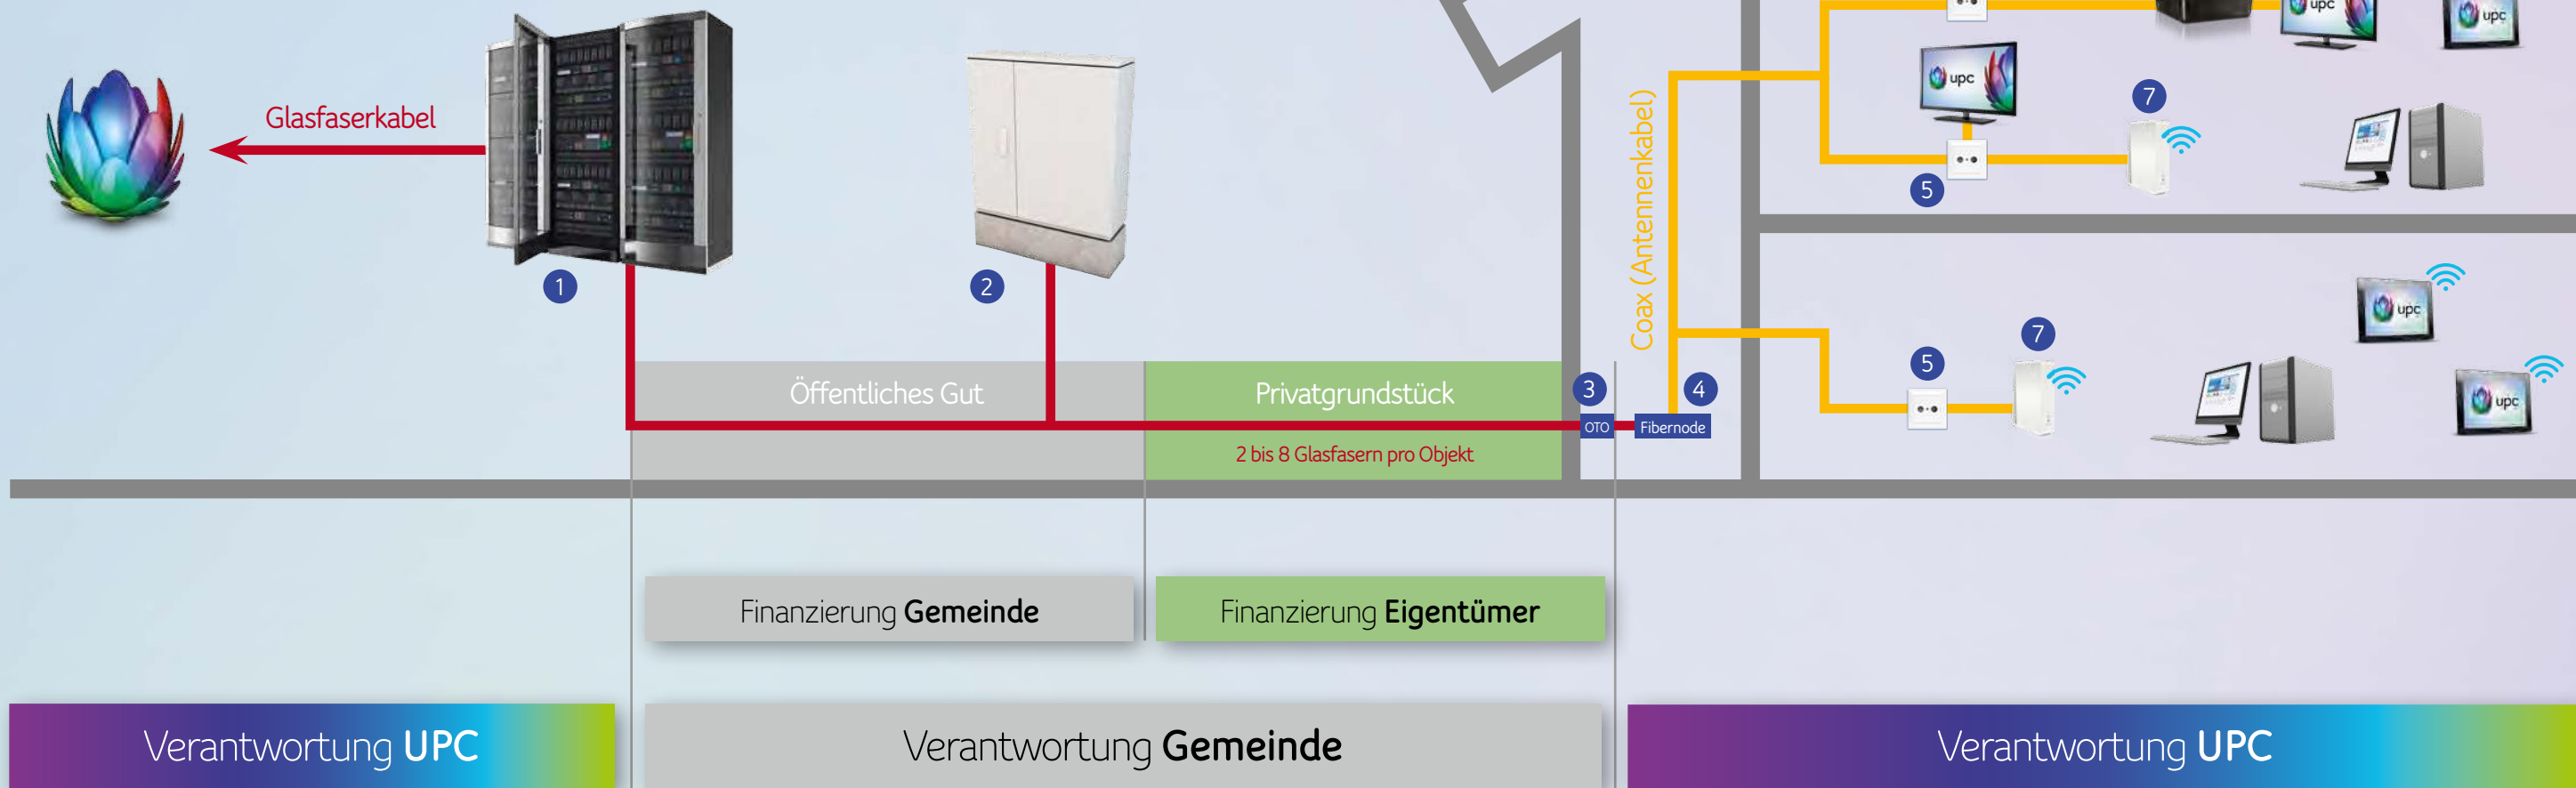

Kontaktdaten Gemeinde:

Leisach
gemeinde@leisach.tirol.gv.at
04852 62660

Kontaktdaten UPC:

UPC Team
beratungvorort@upc.at
0800 700 717

Kontaktdaten Vor-Ort-Partner:

Firma Kurzthaler GmbH
kurzthaler@kmnet.at
04852 62626